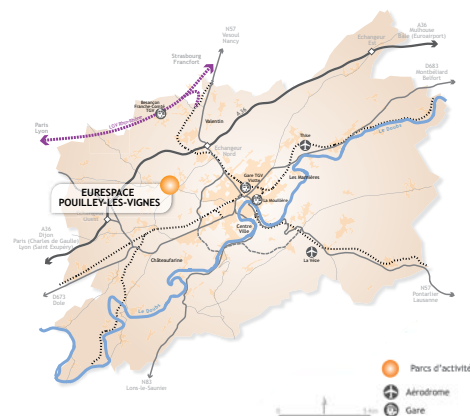

EURESPACE Pouilley-les-Vignes

LOCALISATION ET INFRASTRUCTURES

Commune : Pouilley-les-Vignes

Infrastructures :

- Axes de communication rapides en liaison avec les autres secteurs économiques de l'agglomération (A36 à 5 minutes).
- Intégration paysagère harmonieuse des bâtiments dans le respect de l'environnement.

VOCATION

- Artisanat, services.

EN PRATIQUE

- **Surface totale :** 7 ha.
- **Parcelles cessibles :** selon projet, à partir de 2015.
- **Surface des lots :** selon projet.
- **Aménageur :** SMAIBO.

CONTACT